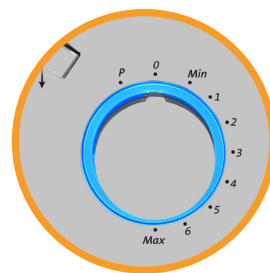

eta

KUCHYŇSKÝ ROBOT

GUSTUS MAGNUS II

ETA112890040

Plynulá regulace otáček

Otvor v krytu pro snadné přidávání surovin

1200
W

Příkon

steel
material

Celokovové provedení

Planetární systém míchání

Plynulá regulace otáček

Funkce PULSE

- Velmi výkonný motor se stabilizátorem udržuje nastavené otáčky i při velkém zatížení
- Možnost nastavení výšky šlehacích nástavců a háku
- Otvor v krytu pro snadné přidávání surovin
- Šlehací metla s prodlouženou pracovní částí zajistí efektivnější promíchání surovin i u stěn mísy v celé její výšce
- Bezpečnostní systém výkyvného ramene proti spuštění
- Světelná signalizace provozu
- Možnost mytí jednotlivých dílců v myčce na nádobí
- Hlučnost 83 dB(A) re 1pW
- Délka napájecího kabelu 1,25 m

BAREVNÉ PROVEDENÍ
bílá

EAN: 8590393250332

LOGISTICKÁ DATA

Rozměry balení:

Výška (cm): 43,20

Šířka (cm): 64,80

Hloubka (cm): 47,80

Hmotnost (kg): 17,0

Rozměry výrobku:

Výška (cm): 40,00

Šířka (cm): 59,00

Hloubka (cm): 40,00

Hmotnost (kg): 16,0