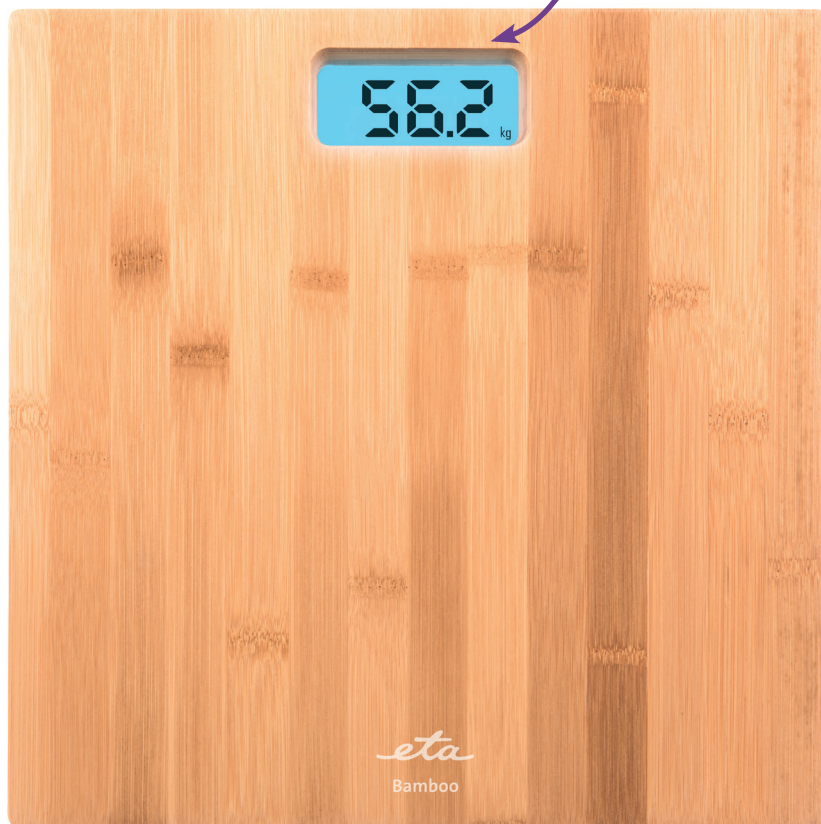

Přehledný LCD displej

Vážicí plocha z bambusu

- Displej
- Kapacita váhy
- Jednotky kg/lb/st

- Vážicí plocha z bambusu
- Netradiční design
- Rozlišení 100 g
- Automatické vypínání
- Indikátor přetížení, indikátor slabé baterie
- Protiskluzové nožičky
- Provoz na 3 ks baterie AAA (součástí balení)

BAREVNÉ PROVEDENÍ
bambus

EAN: 8590393261062

LOGISTICKÁ DATA

Rozměry balení:
Výška (cm): 4,00
Šířka (cm): 31,50
Hloubka (cm): 32,50
Hmotnost (kg): 1,6

Rozměry výrobku:
Výška (cm): 2,70
Šířka (cm): 30,00
Hloubka (cm): 30,00
Hmotnost (kg): 1,5