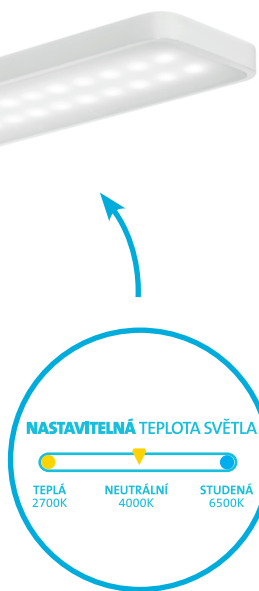

## STOLNÍ LED LAMPIČKA

ETA289290000

Maximálně flexibilní - ohebné  
rameno všemi směry

NASTAVITELNÁ TEPLOTA SVĚTLA

TEPLÁ 2700K NEUTRÁLNÍ 4000K STUDENÁ 6500K

Dotykové ovládání

Úspora nákladů za elektřinu

Rychlý start

Významně úspornější než běžné žárovky

Vysoká životnost

- 3 stupně nastavení teploty světla - teplá, studená, neutrální
- Plynulá regulace jasu
- Funkce paměti nastavené teploty a jasu světla
- Velmi kvalitní SMD2835 čip
- Světelný tok: max. 250 Lm
- Teplota chromatičnosti: 2700 - 6500 K
- Úhel svícení: 90°
- Životnost: až 26.000 hodin
- Bezpečnostní pojistka proti zkratu a přetížení
- Protiskluzové nožky
- Energetická třída: A
- Materiál: ABS+PP+SILIKONOVÁ GUMA
- Napájení: AC 100-240 V 50/60 HZ; výstup 5 V/ 1.0 A
- Rozměry: 35 x 17 x 37 cm; Hmotnost: 390 g
- Příkon: 5 W; Stupeň krytí: IP 20
- Funkce časovače - svícení po dobu 40 minut s automatickým vypnutím
- ON/OFF spínač
- Délka přívodního kabelu 1,5 m (± 0,1 m)

### LOGISTICKÁ DATA

Rozměry balení:

Výška (cm): 17,30

Šířka (cm): 17,30

Hloubka (cm): 33,50

Hmotnost (kg): 0,7

Rozměry výrobku:

Výška (cm): 35,00